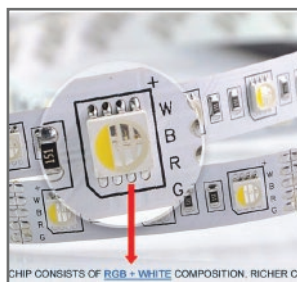

Tensione | *Voltage:*

24Vdc

Fascio | *Beam:*

Simmetrico diffondente 120°
Symmetrical 120° wide beam

Classe isolamento | *Insulation class:*

Class 3

Peso | *Weight:*

0,190gr

Grado IP | *IP rating:*

65 (silicone termodissipante)
65 (heat-dissipating silicone)

Filo incandescente | *Glow wire:*

650 C°

Tipo LED | *LED type:*

SMD LED

Potenza lampada | *Power:*

95 W

Flusso Lampada | *Lamp flow:*

7000 lumen

Temperatura di colore |

Color temperature:

RGB.W (con chip luce calda)
RGB.W (with warm light chip)

Indice di resa cromatica |

Color rendering index:

80 CRI

Note:

Bobina di lunghezza 5 mt, frazionabile ogni 100 mm.

300 led con potenza complessiva 95W.

Flusso luminoso per metro = 1400 Lm

Reel 5 meters long, cuttable every 100mm.

300 Leds with total power 95W.

Luminous flux per meter = 1400 Lm.

LAMPADA: 1 x LED +/- 95 W 7000 lm