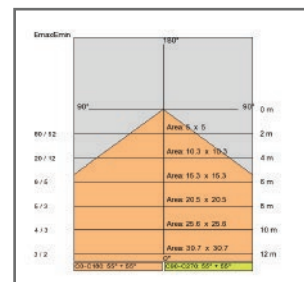

Tensione | *Voltage:*

24Vdc

Fascio | *Beam:*

Simmetrico diffondente 120°
Symmetrical 120° wide beam

Classe isolamento | *Insulation class:*

Class 3

Peso | *Weight:*

0,190gr

Grado IP | *IP rating:*

65 (silicone termodissipante)
65 (heat-dissipating silicone)

Filo incandescente | *Glow wire:*

650 C°

Tipo LED | *LED type:*

SMD LED

Potenza lampada | *Power:*

95 W

Flusso Lampada | *Lamp flow:*

7000 lumen

Temperatura di colore |

Color temperature:

RGB.W (con chip luce calda)
RGB.W (with warm light chip)

Indice di resa cromatica |

Color rendering index:

80 CRI

Note:

Bobina di lunghezza 5 mt, frazionabile ogni 100 mm.

300 led con potenza complessiva 95W.

Flusso luminoso per metro = 1400 Lm

Reel 5 meters long, cuttable every 100mm.

300 Leds with total power 95W.

Luminous flux per meter = 1400 Lm.

LAMPADA: 1 x LED +/- 95 W 7000 lm